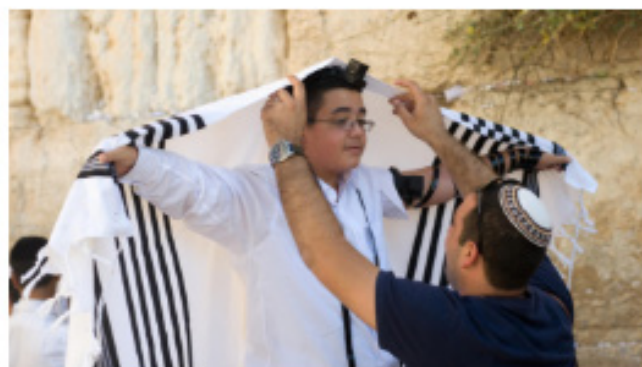

Parashat Balak

ASSISTA!

Vamos acompanhar a mensagem do Rabino Marcos para este Shabat?

Adon Olam...quem não conhece essa canção? Mas é sempre bom ouvi-la em um ritmo diferente e alegre...

A exigência do **uso do Talit** está na Torá, mas não é a qualquer hora do dia que podemos vesti-lo. Saiba [aqui](#).

FIQUE  DENTRO

Shabat Shalom

“

Fazer Bat, para mim, significa tradição e continuidade. É esta foi a minha escolha.

”

Luísa Shmulerq Chou
BAT MITZVAH: 30/06/2018

Este Shabat é especial para a nossa querida **Luísa!** No momento de seu Bat Mitzvah, desejamos **Mazal Tov** e ela, seus familiares e amigos!